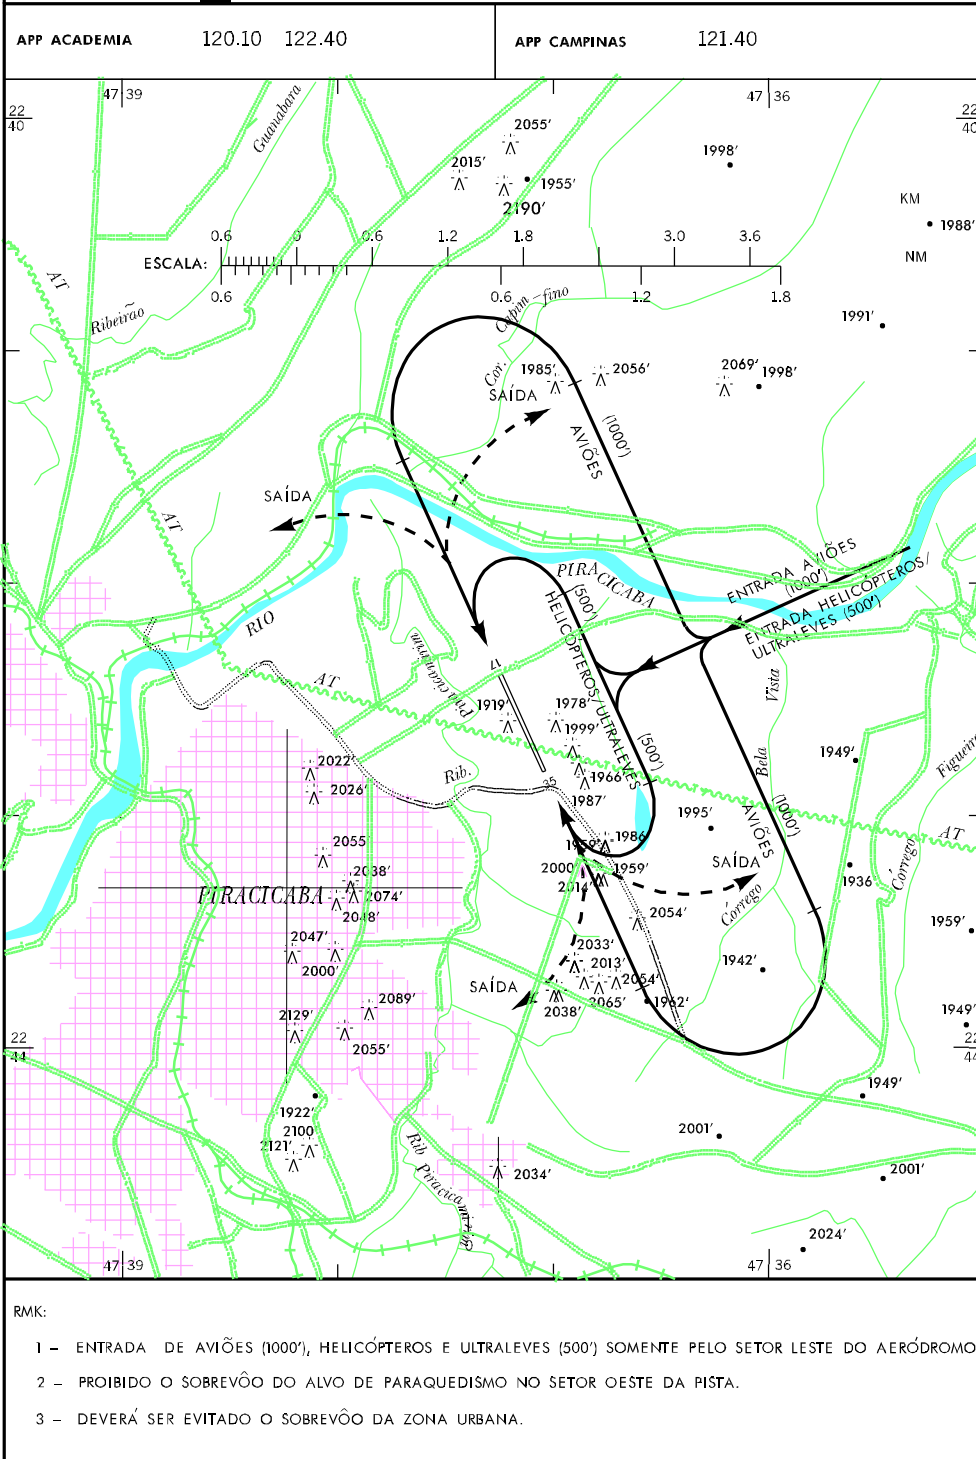

VAC-SDPW

WGS-84

RWY 17/35

ELEV 1887'